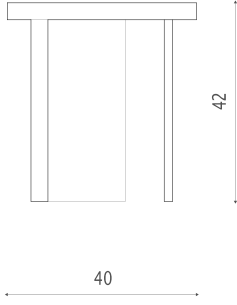

O+O+O

2023/2024

Minimalistyczne meble ze sklejki

2023/2024

OTOTO.14

Niska komoda ze sklejki z dwoma przesuwными frontami.

100 (110, 120) × 72 × 40 cm

OTOTO.15

Niska komoda ze sklejk z trzema przesuwными frontami.

150 (160, 170) × 72 × 40 cm

OTOTO.16

Stolik kawowy ze sklejki.

80 (90, 100, 110, 120) x 37 cm

37

80/90/100/110/120

80/90/100/110/120

OTOTO.17

Stolik lub stošek ze sklejkí.

40 x 40 x 42 cm

OTOTO.18

Prostokątny stolik kawowy ze sklejki.

60 x 40 x 60 cm

OTOTO.19

Biurko ze sklejki.

100 (110, 120) x 60 x 75 cm

KONTAKT

tel. 571 359 405

e-mail: info@ototo.furniture

www: ototo.furniture

fb: [ototo.furniture](https://www.facebook.com/ototo.furniture)

ig: [@ototo.furniture](https://www.instagram.com/ototo.furniture)