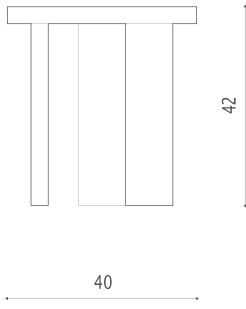

O+O+O

2023/2024

Minimalistyczne meble ze sklejki

2023/2024

OTOTO.14

Niska komoda ze sklejki z dwoma przesuwными frontami.

100 (110, 120) × 72 × 40 cm

OTOTO.15

Niska komoda ze sklejk z trzema przesuwными frontami.

150 (160, 170) × 72 × 40 cm

OTOTO.16

Stolik kawowy ze sklejki.

80 (90, 100, 110, 120) x 37 cm

37

80/90/100/110/120

80/90/100/110/120

OTOTO.17

Stolik lub stošek ze sklejkí.

40 x 40 x 42 cm

OTOTO.18

Prostokątny stolik kawowy ze sklejki.

60 x 40 x 60 cm

OTOTO.19

Biurko ze sklejki.