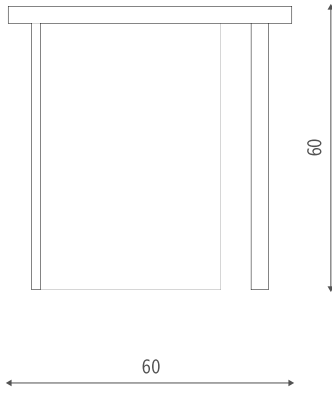

O+O+O

2023/2024

Minimalistyczne meble ze sklejki

2023/2024

OTOTO.14

Niska komoda ze sklejki z dwoma przesuwными frontami.

100 (110, 120) × 72 × 40 cm

OTOTO.15

Niska komoda ze sklejk z trzema przesuwными frontami.

150 (160, 170) × 72 × 40 cm

OTOTO.16

Stolik kawowy ze sklejki.

80 (90, 100, 110, 120) x 37 cm

37

80/90/100/110/120

80/90/100/110/120

OTOTO.17

Stolik lub stošek ze sklejkí.

40 x 40 x 42 cm

OTOTO.18

Prostokątny stolik kawowy ze sklejki.

60 x 40 x 60 cm

OTOTO.19

Biurko ze sklejki.

100 (110, 120) x 60 x 75 cm

KONTAKT

tel. 571 359 405

e-mail: info@ototo.furniture

www: ototo.furniture

fb: [ototo.furniture](https://www.facebook.com/ototo.furniture)

ig: [@ototo.furniture](https://www.instagram.com/ototo.furniture)