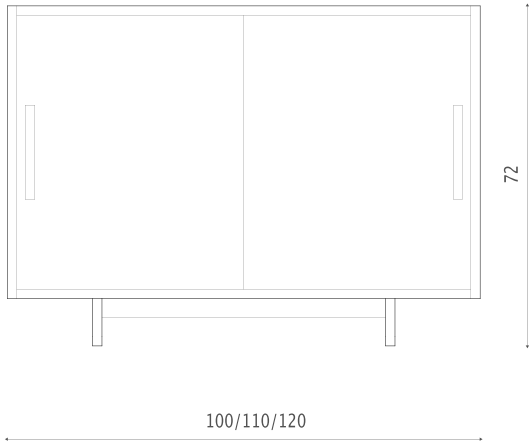

O+O+O

2023/2024

Minimalistyczne meble ze sklejki

2023/2024

OTOTO.14

Niska komoda ze sklejki z dwoma przesuwными frontami.

100 (110, 120) × 72 × 40 cm

OTOTO.15

Niska komoda ze sklejk z trzema przesuwными frontami.

150 (160, 170) × 72 × 40 cm

OTOTO.16

Stolik kawowy ze sklejki.

80 (90, 100, 110, 120) x 37 cm

37

80/90/100/110/120

80/90/100/110/120

OTOTO.17

Stolik lub stošek ze sklejkí.

40 x 40 x 42 cm

OTOTO.18

Prostokątny stolik kawowy ze sklejki.

60 x 40 x 60 cm

OTOTO.19

Biurko ze sklejki.