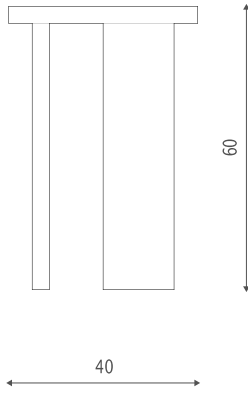

O+O+O

2023/2024

Minimalistyczne meble ze sklejki

2023/2024

OTOTO.14

Niska komoda ze sklejki z dwoma przesuwными frontami.

100 (110, 120) × 72 × 40 cm

OTOTO.15

Niska komoda ze sklejk z trzema przesuwными frontami.

150 (160, 170) × 72 × 40 cm

OTOTO.16

Stolik kawowy ze sklejki.

80 (90, 100, 110, 120) x 37 cm

37

80/90/100/110/120

80/90/100/110/120

OTOTO.17

Stolik lub stošek ze sklejkí.

40 x 40 x 42 cm

OTOTO.18

Prostokątny stolik kawowy ze sklejki.

60 x 40 x 60 cm

OTOTO.19

Biurko ze sklejki.

100 (110, 120) x 60 x 75 cm

KONTAKT

tel. 571 359 405

e-mail: info@ototo.furniture

www: ototo.furniture

fb: [ototo.furniture](https://www.facebook.com/ototo.furniture)

ig: [@ototo.furniture](https://www.instagram.com/ototo.furniture)