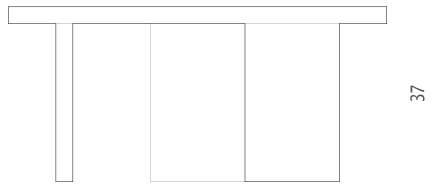

O+O+O

2023/2024

Minimalistyczne meble ze sklejki

2023/2024

OTOTO.14

Niska komoda ze sklejki z dwoma przesuwными frontami.

100 (110, 120) × 72 × 40 cm

OTOTO.15

Niska komoda ze sklejk z trzema przesuwными frontami.

150 (160, 170) × 72 × 40 cm

OTOTO.16

Stolik kawowy ze sklejki.

80 (90, 100, 110, 120) x 37 cm

37

80/90/100/110/120

80/90/100/110/120

OTOTO.17

Stolik lub stošek ze sklejkí.

40 x 40 x 42 cm

OTOTO.18

Prostokątny stolik kawowy ze sklejki.

60 x 40 x 60 cm

OTOTO.19

Biurko ze sklejki.