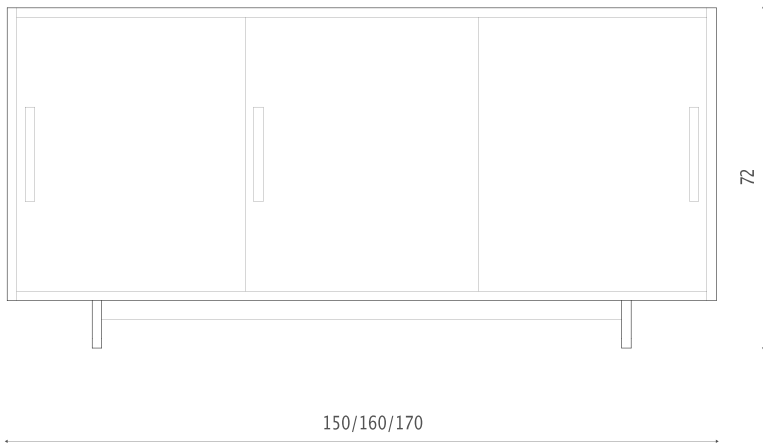

O+O+O

2023/2024

Minimalistyczne meble ze sklejki

2023/2024

OTOTO.14

Niska komoda ze sklejki z dwoma przesuwными frontami.

100 (110, 120) × 72 × 40 cm

OTOTO.15

Niska komoda ze sklejk z trzema przesuwными frontami.

150 (160, 170) × 72 × 40 cm

OTOTO.16

Stolik kawowy ze sklejki.

80 (90, 100, 110, 120) x 37 cm

37

80/90/100/110/120

80/90/100/110/120

OTOTO.17

Stolik lub stošek ze sklejkí.

40 x 40 x 42 cm

OTOTO.18

Prostokątny stolik kawowy ze sklejki.

60 x 40 x 60 cm

OTOTO.19

Biurko ze sklejki.