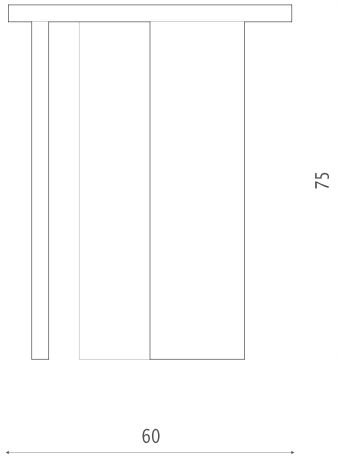

O+O+O

2023/2024

Minimalistyczne meble ze sklejki

2023/2024

OTOTO.14

Niska komoda ze sklejki z dwoma przesuwными frontami.

100 (110, 120) × 72 × 40 cm

OTOTO.15

OTOTO.17

Stolik lub stošek ze sklejkí.

40 x 40 x 42 cm

OTOTO.18

Prostokątny stolik kawowy ze sklejki.

60 x 40 x 60 cm

OTOTO.19

Biurko ze sklejki.

100 (110, 120) x 60 x 75 cm

KONTAKT

tel. 571 359 405

e-mail: info@ototo.furniture

www: ototo.furniture

fb: [ototo.furniture](https://www.facebook.com/ototo.furniture)

ig: [@ototo.furniture](https://www.instagram.com/ototo.furniture)